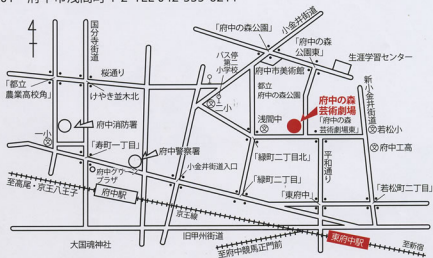

曲名	作詩	作曲	合唱団
1 ふしぎなスプライト	宮中雲子	朝岡真木子	府中少年少女合唱団
2 ロマンチストのおぼけ	高木あきこ	蔵田雅子	府中少年少女合唱団
3 今日から明日へ	大竹典子	鈴木美紀	府中少年少女合唱団
4 クリオネのたび	宗 美津子	鈴木芳子	ことのみ児童合唱団
5 雨ふれランラン	岩原陽子	岡田正昭	ことのみ児童合唱団
6 風のように	尾上尚子	栗原邦子	多摩ファミリーシンガーズ
7 のびろ竹の子	石川きんえつ	たま・みゆき	多摩ファミリーシンガーズ
8 水族館で	雷永佳与子	小森昭宏	上野の森ジュニア合唱団
9 虹が生まれた	山内弘子	甲賀一宏	上野の森ジュニア合唱団
10 夏休みの図書館で	こわせ・たまみ	伊藤幹翁	上野の森ジュニア合唱団
11 命のリズム	井上灯美子	松山祐士	すずかけ児童合唱団
12 麦畑は海のように	田島怜子	竹内とし恵	すずかけ児童合唱団
13 あの虹に	内垣まほろ	出田敬三	すずかけ児童合唱団
14 ゴーヤのつるが	柘植愛子	寺岡悦子	ことのみ児童合唱団
15 えがおの はなたば	織江りょう	上田 豊	ことのみ児童合唱団
16 みつかるといいな あいたいなマンモスに	阪本蘭子	杉林浩美	上野の森ジュニア合唱団
17 「いってらっしゃい」	宮田滋子	大澤次吉	上野の森ジュニア合唱団
18 山百合の花	北田珠江	穴原雅己	府中少年少女合唱団
19 いつまでも 友達	秋葉てる代	早川史郎	府中少年少女合唱団
20 スニーカーを洗って	佐藤雅子	三平典子	多摩ファミリーシンガーズ
21 歩いていこう	星乃ミミナ	上 明子	多摩ファミリーシンガーズ
22 小さな旅の日	武鹿悦子	湯山 昭	多摩ファミリーシンガーズ

プログラム順

交通案内

〒183-0001 府中市浅間町 1-2 TEL 042-335-6211

■京王線利用の場合

新宿から約 25 分
東府中駅北口下車徒歩 7 分

■JR 中央線利用の場合

武蔵小金井駅下車

バス 武蔵小金井駅南口

⑤乗り場 約 20 分
東府中駅下車 徒歩約 7 分

①乗り場 約 20 分
第二小学校下車 徒歩約 10 分

タクシー

約 15 分 1,400 円程度

■運賃・運行時間お問い合わせ先

京王電鉄バス

府中営業所 042-361-2121
電話案内センター 03-3325-2121

※駐車場の使用料は 1 回 300 円です。
駐車台数に限りがありますので、ご来場の際は電車・バスをご利用ください。

●お車のご来場はご遠慮ください。